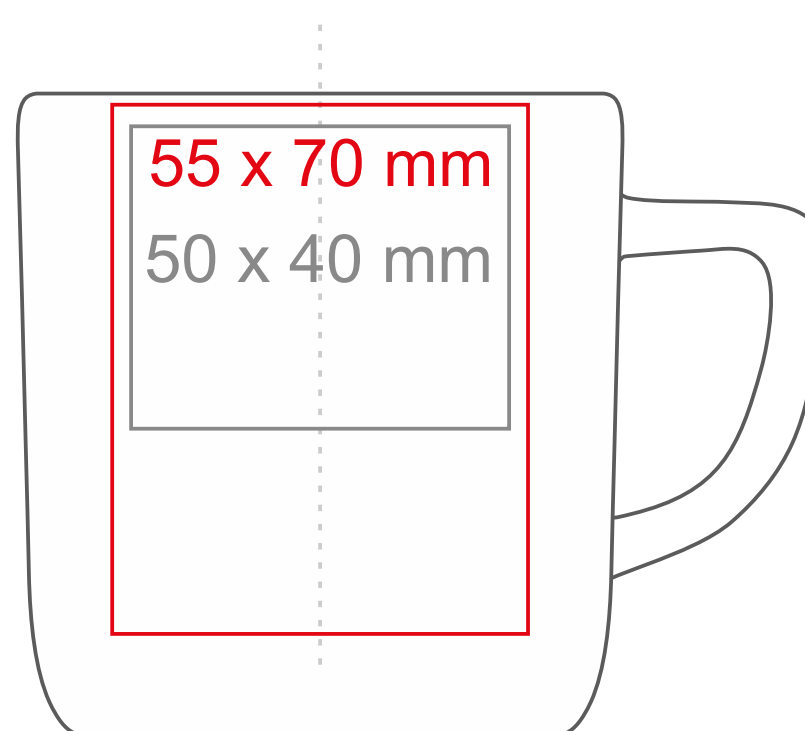

Rico Pure

250 ml / h: 85 mm / Ø 80 mm

Nadruk na uchu	- 40 x 10 mm
Nadruk wewnątrz na ściance	- 60 x 15 mm
Nadruk wewnątrz na dnie	- Ø 40 mm
Nadruk od spodu	- Ø 30 mm

*W przypadku projektów dla kalkomanii wybiegających poza standardową powierzchnię nadruku prosimy o kontakt z działem handlowym.