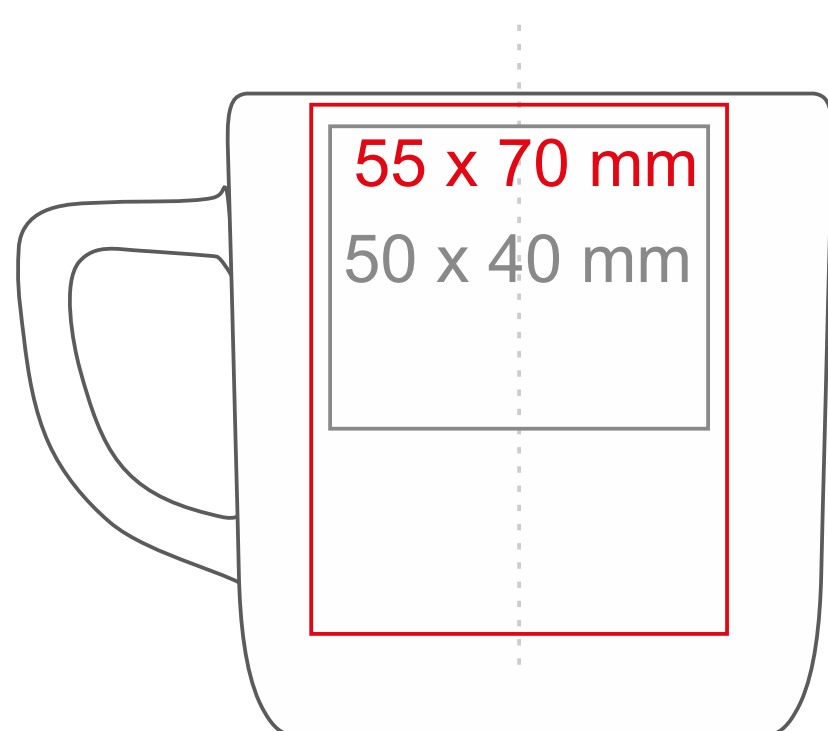

Rico Pure

250 ml / h: 85 mm / Ø 80 mm

Nadruk na uchu	- 40 x 10 mm
Nadruk wewnątrz na ściance	- 60 x 15 mm
Nadruk wewnątrz na dnie	- Ø 40 mm
Nadruk od spodu	- Ø 30 mm

*W przypadku projektów dla kalkomanii wybiegających poza standardową powierzchnię nadruku prosimy o kontakt z działem handlowym.