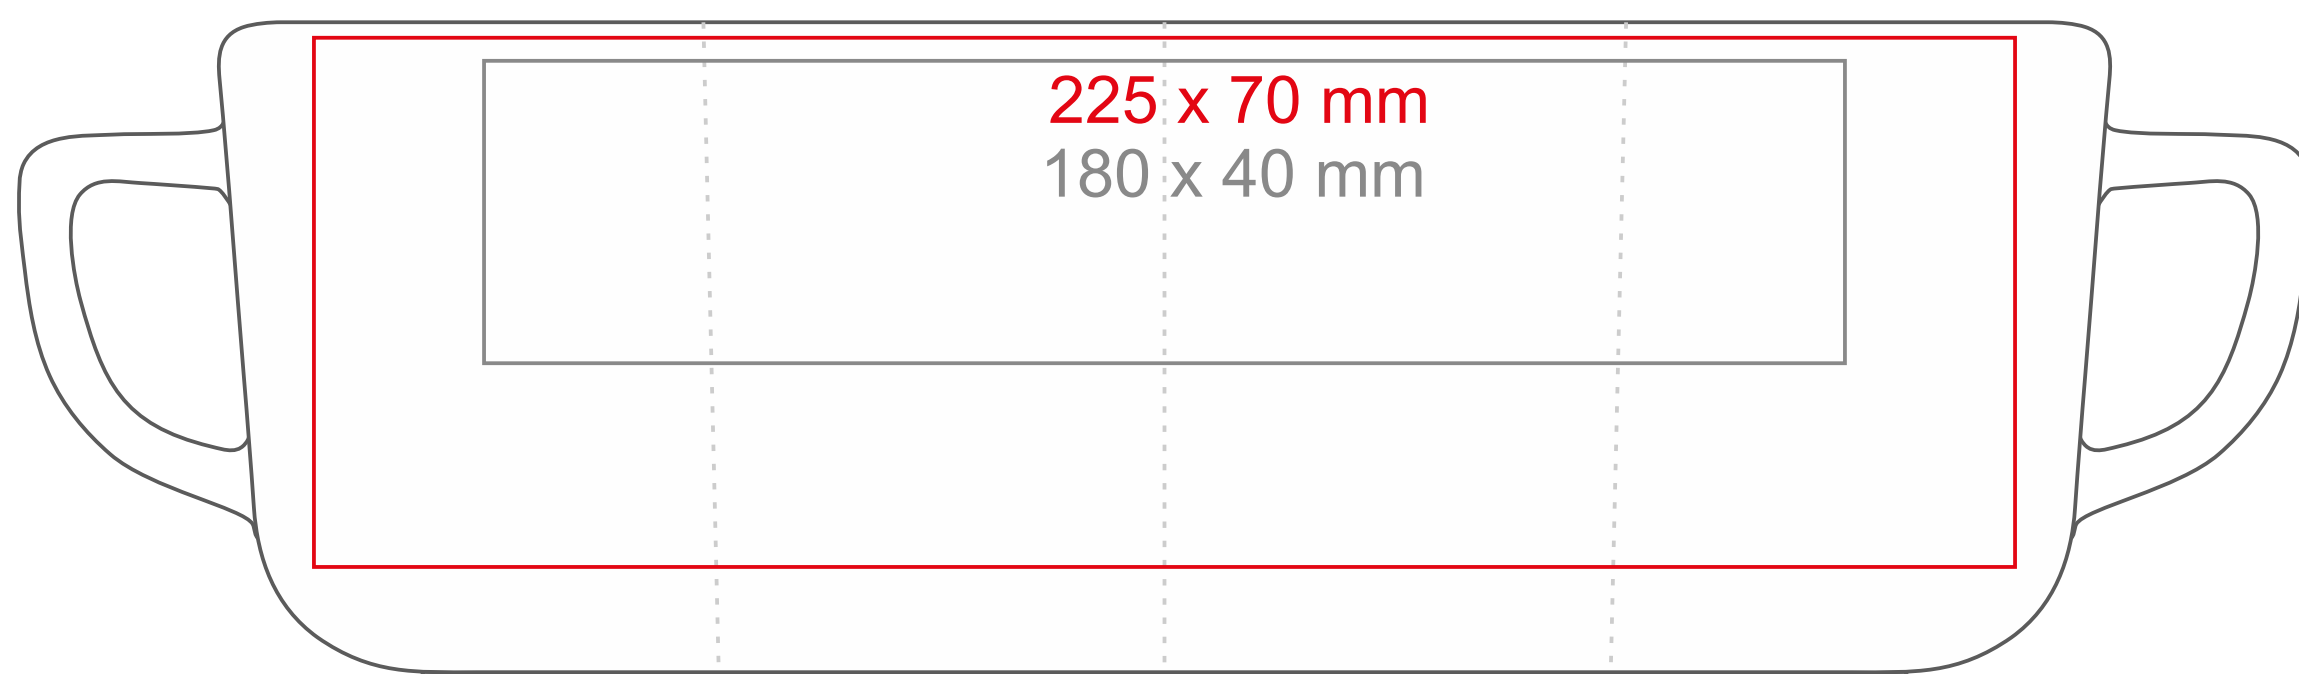

Rico Pure

250 ml / h: 85 mm / Ø 80 mm

Nadruk na uchu	- 40 x 10 mm
Nadruk wewnątrz na ściance	- 60 x 15 mm
Nadruk wewnątrz na dnie	- Ø 40 mm
Nadruk od spodu	- Ø 30 mm

*W przypadku projektów dla kalkomanii wybiegających poza standardową powierzchnię nadruku prosimy o kontakt z działem handlowym.

legenda

- Nadruk kalkomania (Transfer Print)
- Piaskowanie (Sensitive Touch)
- Nadruk bezpośredni (Direct Print)